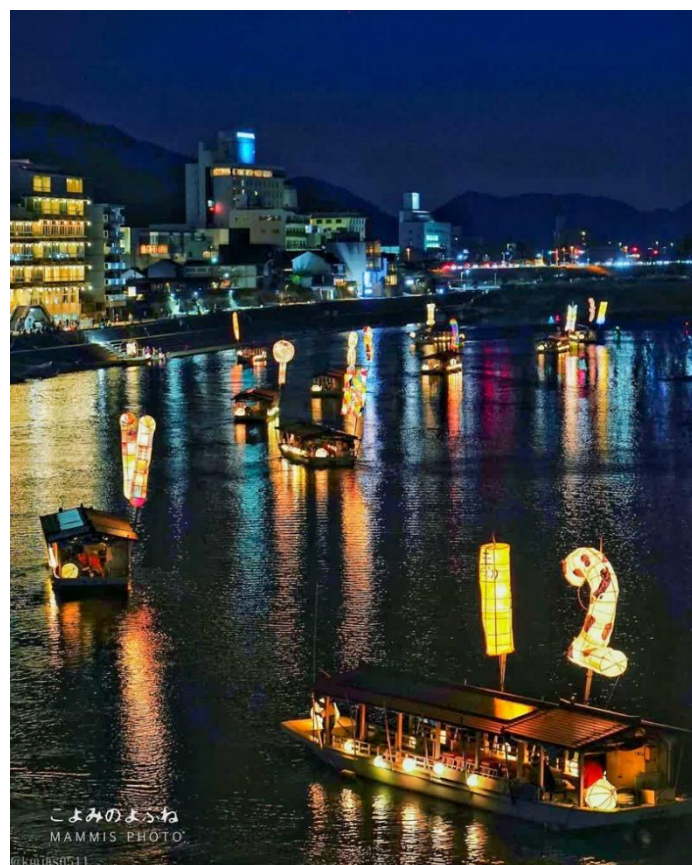

提灯・万灯まつり こよみのよぶね 岐阜県岐阜市

～詳細情報～

場所 : こよみのよぶね

住所 : 岐阜県岐阜市

開催日 : 毎年12月・冬至の日

入場料 : 無料

駐車場 : 有料駐車場

⇒ [こよみのよぶね](#)