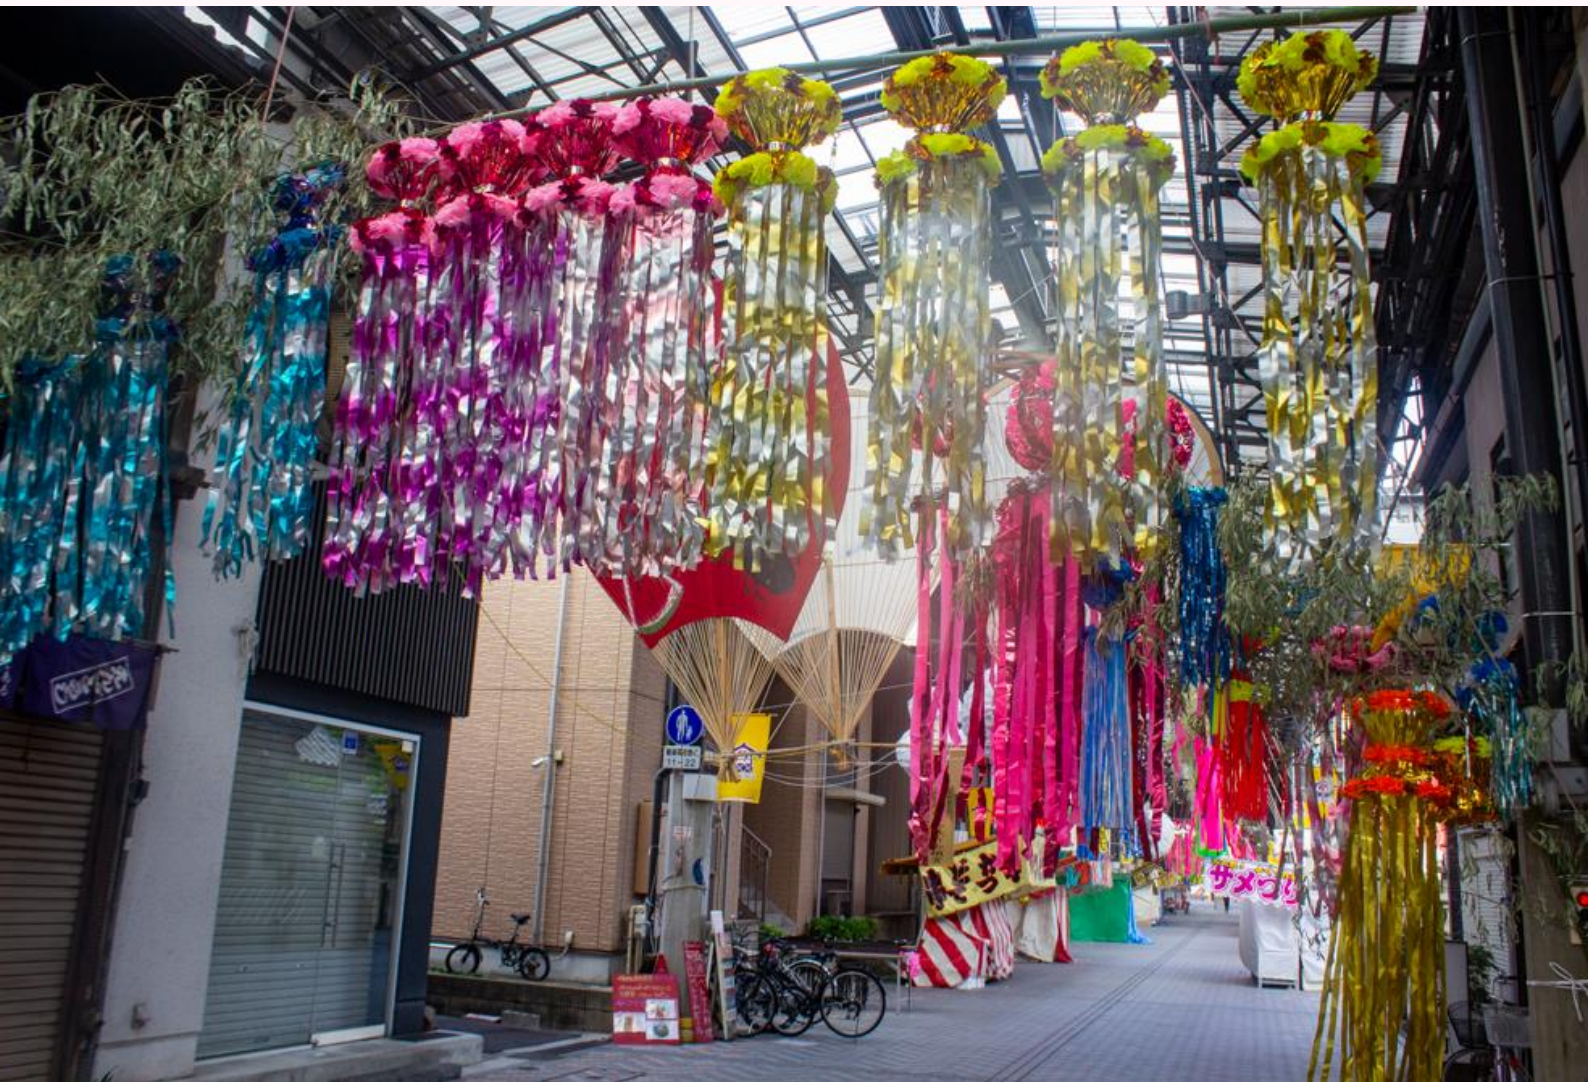

七夕まつり 円頓寺七夕まつり 名古屋市西区

～詳細情報～

場所 : 円頓寺七夕まつり

住所 : 名古屋市西区

開催日 : 毎年7月下旬

入場料 : 無料

駐車場 : 有料駐車場

⇒ [円頓寺七夕まつり](#)