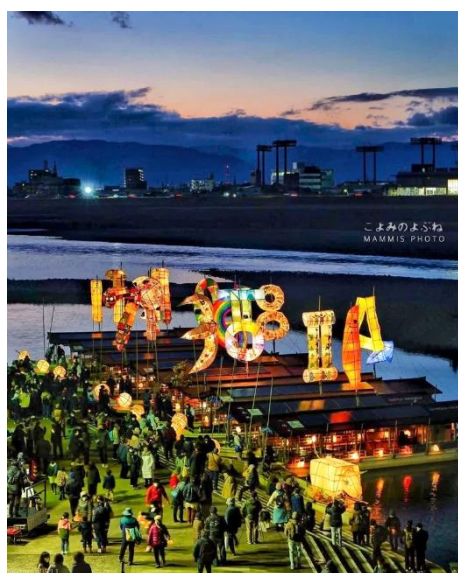

提灯・万灯まつり こよみのよぶね 岐阜県岐阜市

～詳細情報～

場所 : こよみのよぶね

住所 : 岐阜県岐阜市

開催日 : 毎年12月・冬至の日

入場料 : 無料

駐車場 : 有料駐車場

⇒ [こよみのよぶね](#)