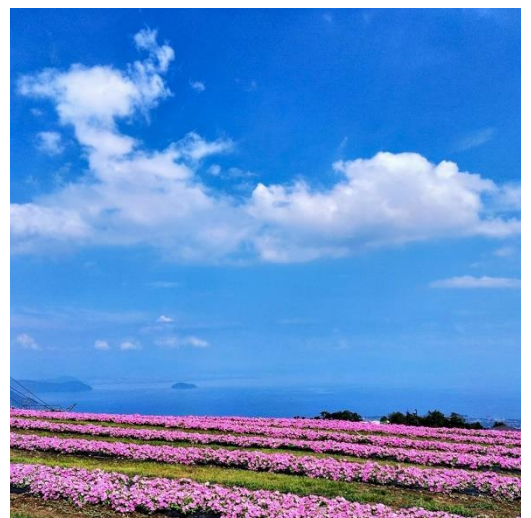

～詳細情報～

場所 : びわこ函館山

住所 : 滋賀県高島市

開花日 : 7月上旬～9月

入場料 : ゴンドラが有料

駐車場 : 有料

⇒ [びわこ函館山](#) 

～詳細情報～