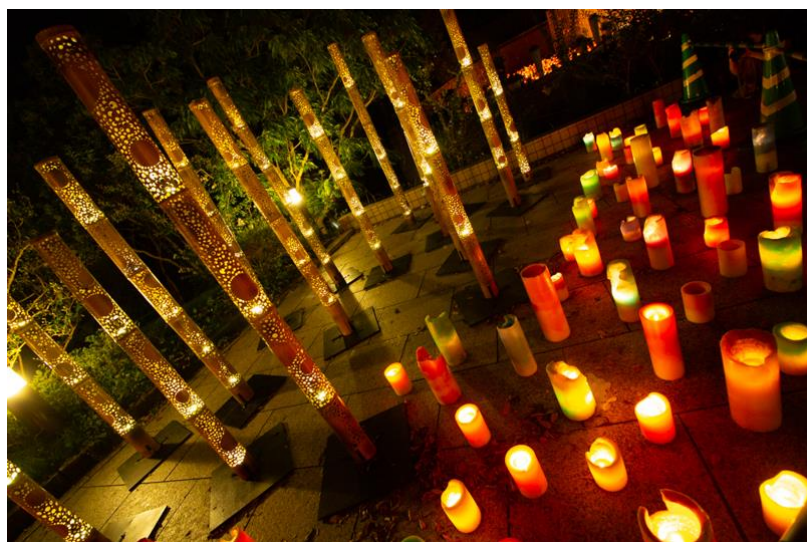

場所：足助町の古き町並み

住所：愛知県豊田市

開催日：8月上旬～

入場料：無料

駐車場：近隣有料駐車場

⇒ [たんころりんの夕涼み](#) 

キャンドルライト 仲秋のあかり祭

～詳細情報～