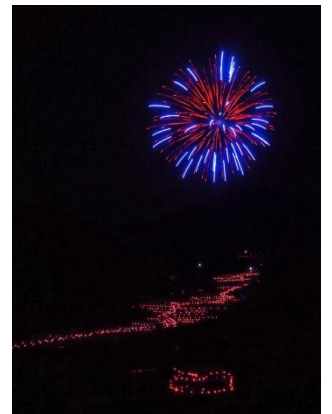

場所 : 四谷千枚田

住所 : 愛知県新城市

開催日 : 6月第1土曜日

入場料 : 無料

駐車場 : 無料

⇒ [四谷千枚田](#) 

キャンドルライト 河川環境楽園オアシスパーク

～詳細情報～